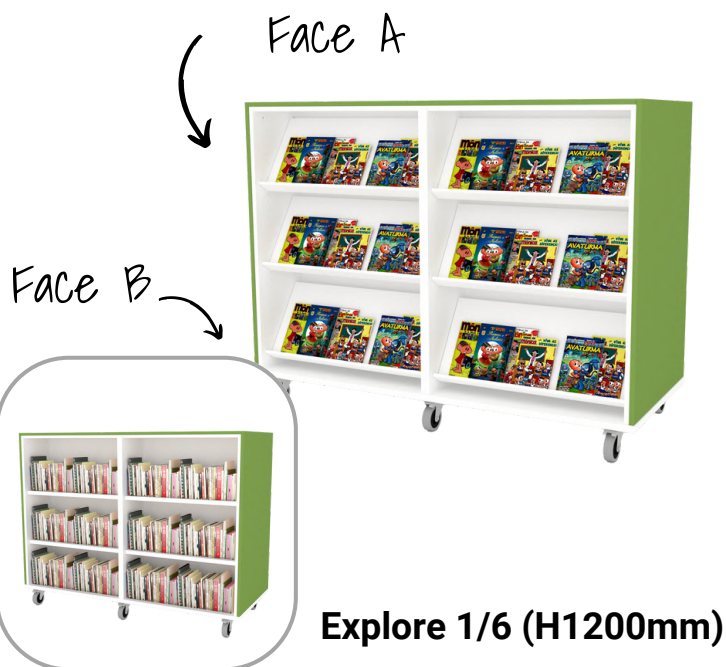

2 Travée double face Everna™ Mobile mixtes

Travée avec 2 faces différentes

Explore 1/6

Code	Hauteur / Type de tablettes	Couleur habillage	Dimensions	Capacité
EV84451	H1200mm Explore 1/6	chêne vicenza	1228 mm (H) x 1618 mm (L) x 676 mm (P)	102 ouvrages
EV23470	H1200mm Explore 1/6	vert kiwi	1228 mm (H) x 1618 mm (L) x 676 mm (P)	102 ouvrages
EV44193	H1200mm Explore 1/6	gris onyx	1228 mm (H) x 1618 mm (L) x 676 mm (P)	102 ouvrages
EV11634	H1500mm Explore 1/6	chêne vicenza	1528 mm (H) x 1618 mm (L) x 676 mm (P)	136 ouvrages
EV65514	H1500mm Explore 1/6	vert kiwi	1528 mm (H) x 1618 mm (L) x 676 mm (P)	136 ouvrages
EV17017	H1500mm Explore 1/6	gris onyx	1528 mm (H) x 1618 mm (L) x 676 mm (P)	136 ouvrages