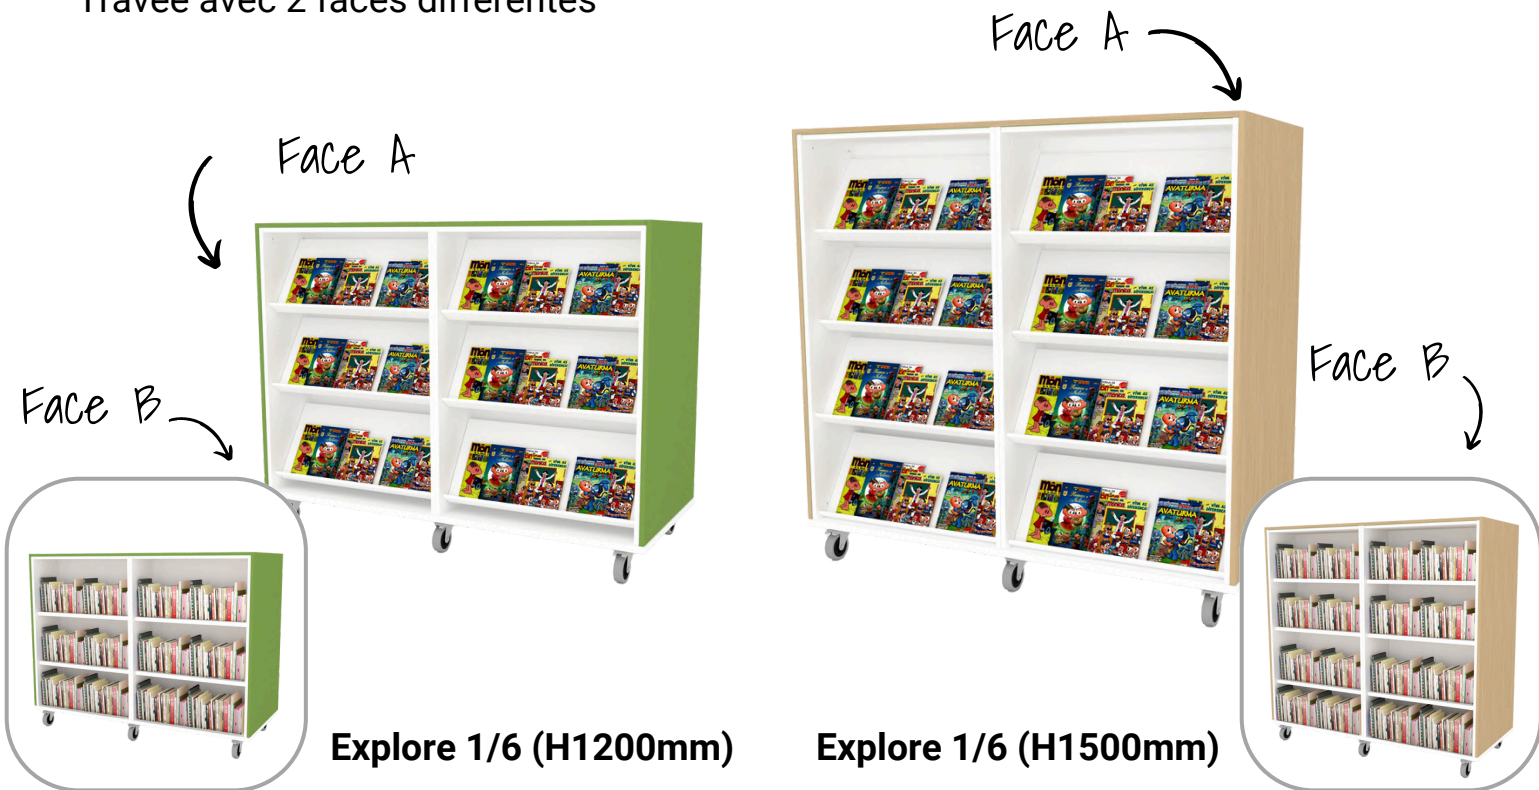

2 Travée double face Everna™ Mobile mixtes

Travée avec 2 faces différentes

Code	Hauteur / Type de tablettes	Couleur habillage	Dimensions	Capacité
EV84451	H1200mm Explore 1/6	chêne vicenza	1228 mm (H) x 1618 mm (L) x 676 mm (P)	102 ouvrages
EV23470	H1200mm Explore 1/6	vert kiwi	1228 mm (H) x 1618 mm (L) x 676 mm (P)	102 ouvrages
EV44193	H1200mm Explore 1/6	gris onyx	1228 mm (H) x 1618 mm (L) x 676 mm (P)	102 ouvrages
EV11634	H1500mm Explore 1/6	chêne vicenza	1528 mm (H) x 1618 mm (L) x 676 mm (P)	136 ouvrages
EV65514	H1500mm Explore 1/6	vert kiwi	1528 mm (H) x 1618 mm (L) x 676 mm (P)	136 ouvrages
EV17017	H1500mm Explore 1/6	gris onyx	1528 mm (H) x 1618 mm (L) x 676 mm (P)	136 ouvrages

Explore 1/6